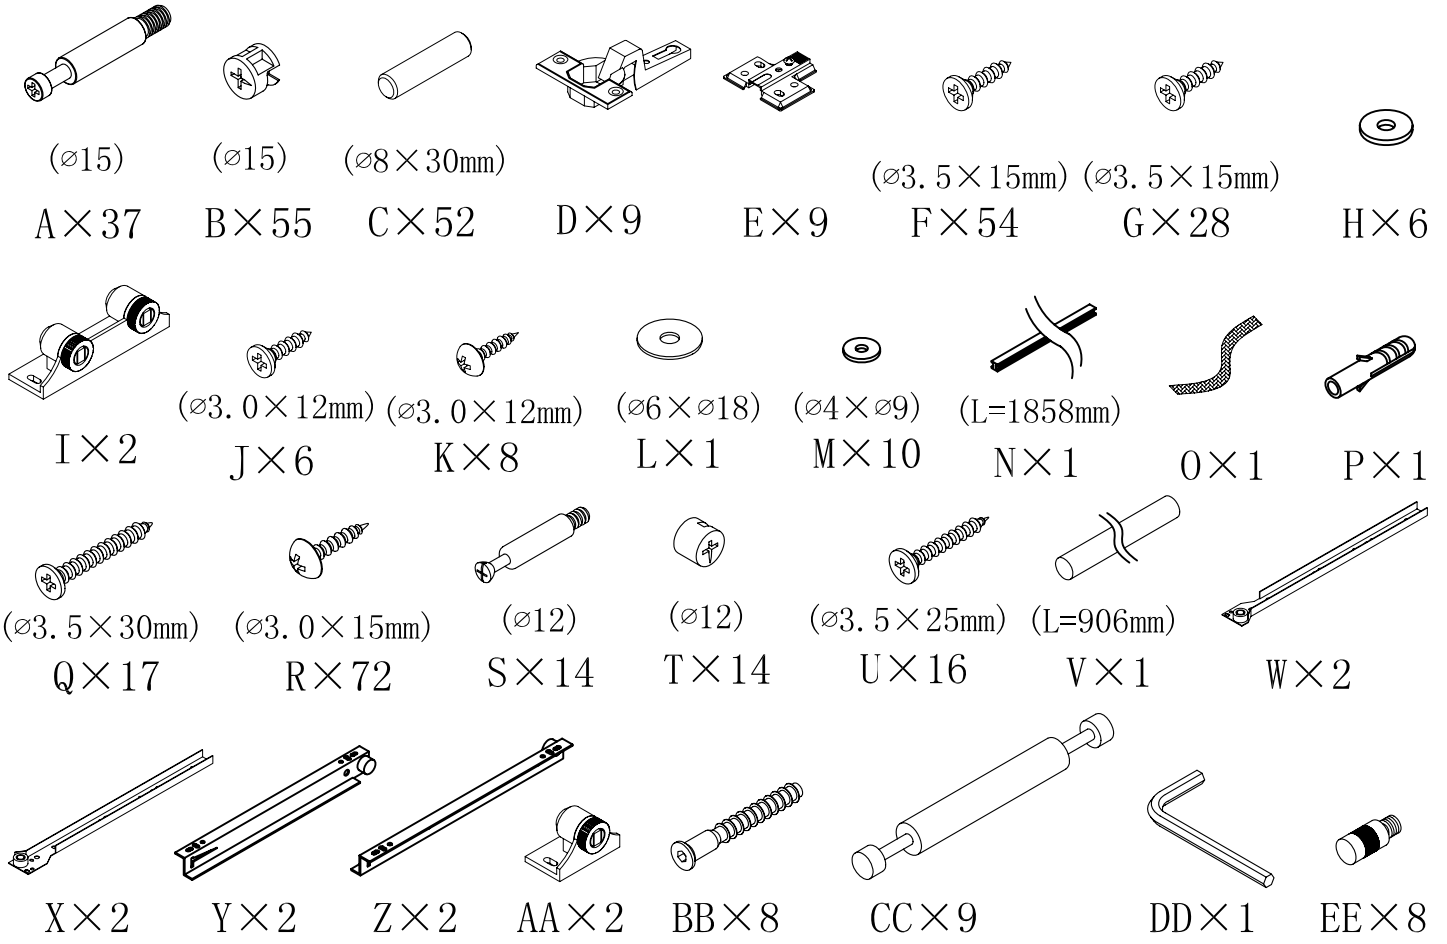

ALEX 3 DOOR WARDROBE

AXKL1319

MONTAGE AANWIJZING NOTICE DE MONTAGE MONTAGE ANLEITUNG ASSEMBLY INSTRUCTIONS

1

A*29

E*6

F*24

2