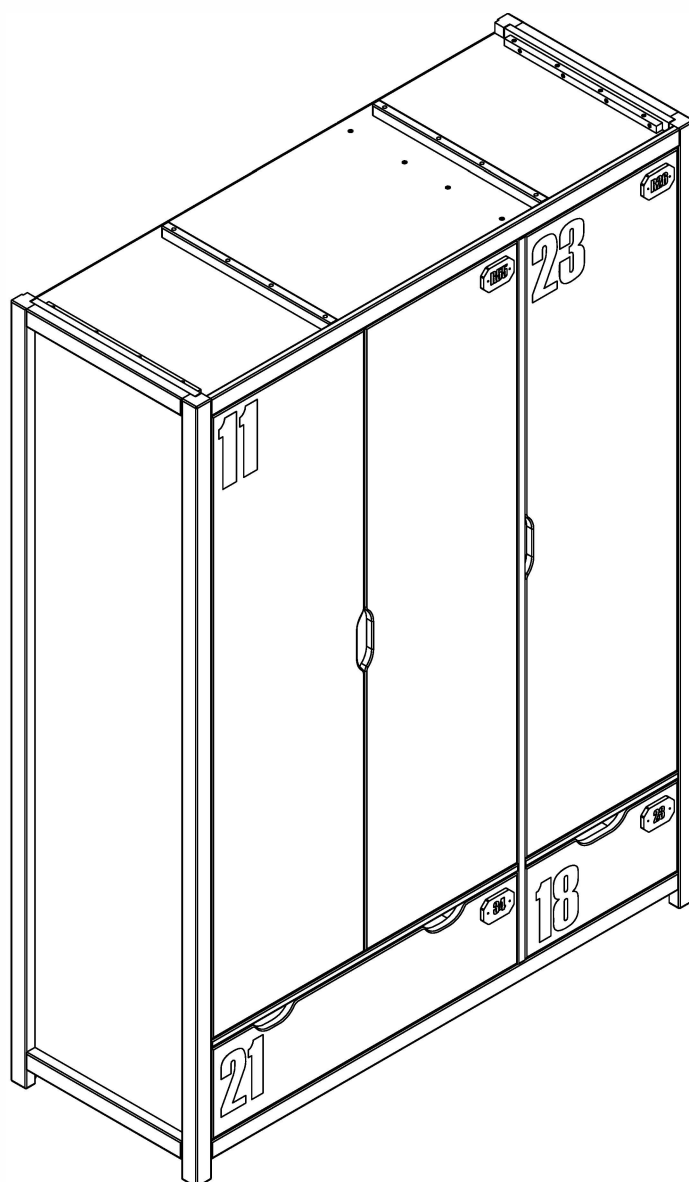

ALEX 3 DOOR WARDROBE

AXKL1319

MONTAGE AANWIJZING NOTICE DE MONTAGE MONTAGE ANLEITUNG ASSEMBLY INSTRUCTIONS

1

A*29

E*6

F*24

2