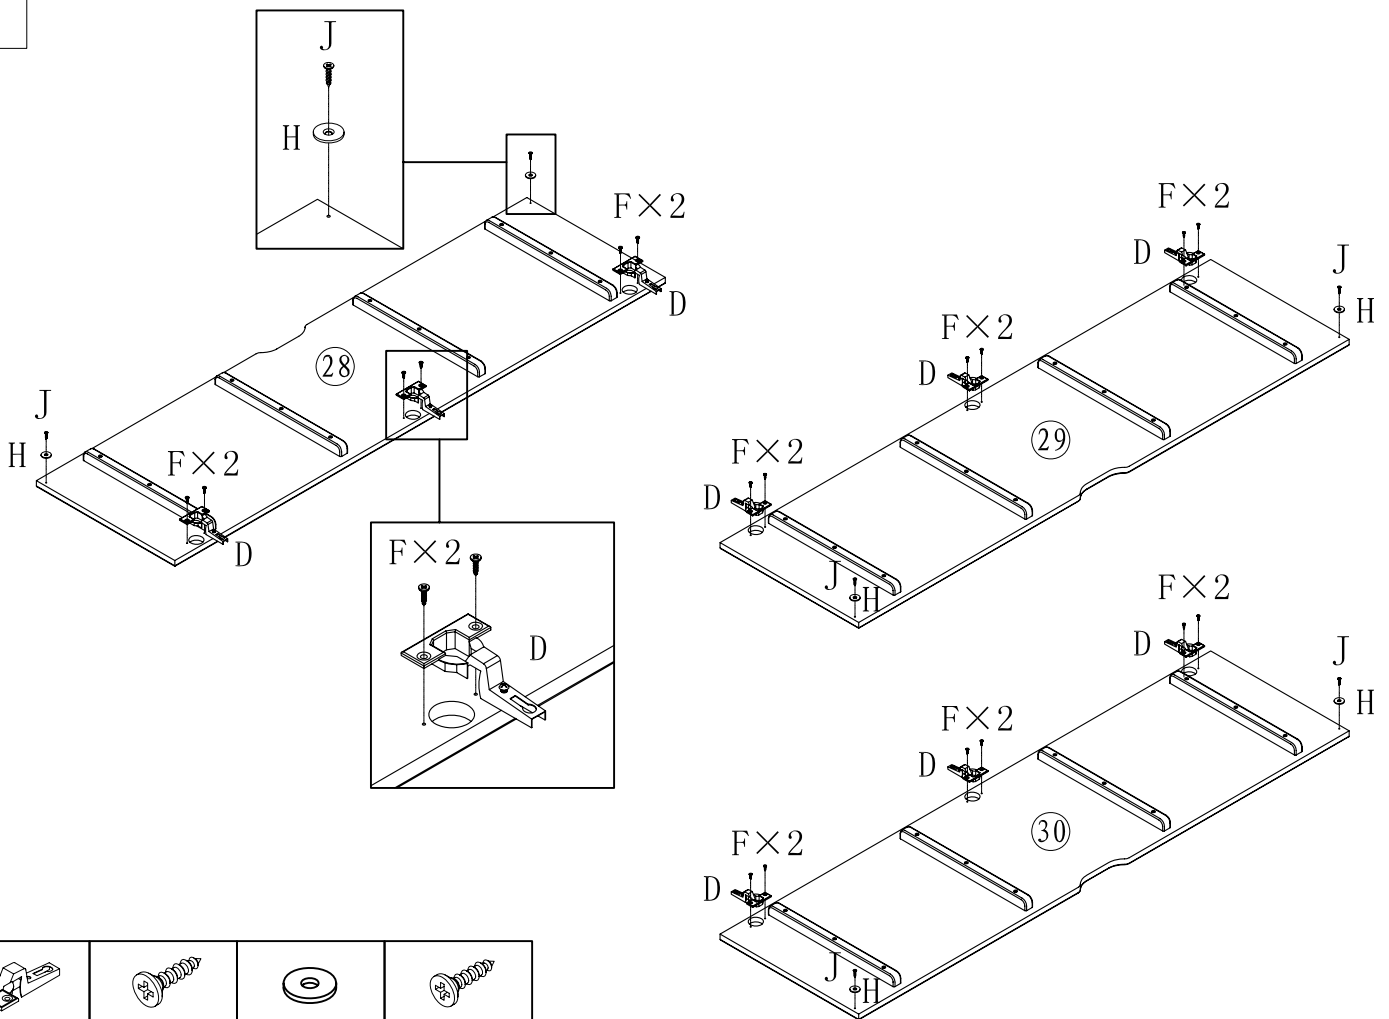

ALEX 3 DOOR WARDROBE

AXKL1319

MONTAGE AANWIJZING NOTICE DE MONTAGE MONTAGE ANLEITUNG ASSEMBLY INSTRUCTIONS

1

A*29

E*6

F*24

2